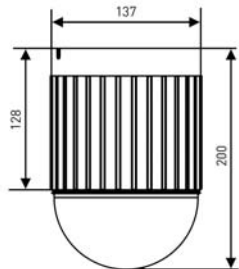

Teknik Özellikler

Sensör	1/4" SONY EXview CCD	Koruma Sınıfı	Yok
Çözünürlük	540TVL	Otomatik Pozlama (AE)	Otomatik, Parlaklık / Shutter Önceliği / IRIS Önceliği / Elle Kazanc / Yavaş Shutter
Min. Aydınlatma	0.1Lüks (Renkli); 0.02Lüks (S/B)	Ön Kurgu (Preset)	128
Etkin Piksel Sayısı	PAL: 752(H) x 582(V); NTSC: 768(H) x 494(V)	Baud Rate	1200 / 2400 / 4800 / 9600
Tarama Sistemi	2:1 Geçmeli Tarama	Protokol	AD, PELCO-D, PELCO-P, PHILIPS, VICON, SAMSUNG, DS
S/N Oranı	>50dB	Salınma	360° Sürekli Saat Yönünde ya da Tersi Yönünde; 2 ya da 4 Ön Kurgu Arasında Tarama, Yatay ve Dikey Hareket
Senkronizasyon	Dahili / Harici AC-Kilit	Grup Ayarlama	Ön Kurgu, Tur ve Patern İçeren 2 Grup
Optik Zoom	36x Optik Zoom	Zaman Ayarlama	Haftanın Günlerine Göre Zaman Ayarlama; Ön Kurgu, Tur, Patern, Grup, Gece/Gündüz, Gün Seçilebilir, Günde 4 Kere
Dijital Zoom	12x	Park Ayarlama	Park Süresi 1-99 Dakika, Ön Kurgu, Tur Patern, Grup, Salınma Seçilebilir
Fokal Mesafe	3.4mm - 122.4mm	Ekran Göstergesi	Süre, Tarih, Başlık, Koordinat, Sıcaklık
Görüş Açısı	57.8° - 1.7°	Fan / Isıtıcı	Otomatik / Elle
AWB	Otomatik/ATW/İç Ortam/Dış Ortam/One-Push/Elle	İsimlendirme	1 Ana Başlık, 1-16 Ön Kurgu Başlığı, 16 Karakter/Başlık
Gece & Gündüz	Evet	Alarm Cevabı	0-99 Dakika
ICR	Mekanik IR Kesme Filtresi	Video Çıkış	CVBS: 1.0Vp-p / 75ohm
Elektronik Shutter	1/60 s ~ 1/120,000 s (NTSC) / 1/50 s ~ 1/120,000 s (PAL)	Besleme	AC24V±10%, (Harici Ortam: 24V)
Gama Doğrulama	Yok	Enerji Harcama	0.25A 6W (Harici Ortam: 1A/24W)
Haberleşme Arayüzü	RS-485	Kurulum Yapısı	Metal Entegreli ya da Ayrı Hızlı Kurulum Yapısı
Dikey Hareket Hızı	0.05°/s - 280°/s	Çalışma Sıcaklığı	İç Ortam: -5°C ~ 60°C / Dış Ortam: -30°C ~ 60°C
Yatay Hareket Hızı	0.05°/s - 280°/s	Ağırlık	İç Ortam: 2.2 kg, Dış Ortam: 4.3 kg (Ayaksız)
Özel Alan Maskeleye	8 Bölge	Boyutlar	230(Ø) x 288.5(Y) mm
BLC	Açık / Kapalı / Otomatik		
DNR	Yok		
AGC	Otomatik		

L=200
L=1000