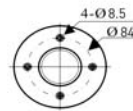

Teknik Özellikler

Sensör	1/4" SONY EXview CCD	Koruma Sınıfı	Yok
Çözünürlük	540TVL	Otomatik Pozlama (AE)	Otomatik, Parlaklık / Shutter Önceliği / IRIS Önceliği / Elle Kazanc / Yavaş Shutter
Min. Aydınlatma	0.1Lüks (Renkli); 0.02Lüks (S/B)	Ön Kurgu (Preset)	128
Etkin Piksel Sayısı	PAL: 752(H) x 582(V); NTSC: 768(H) x 494(V)	Baud Rate	1200 / 2400 / 4800 / 9600
Tarama Sistemi	2:1 Geçmeli Tarama	Protokol	AD, PELCO-D, PELCO-P, PHILIPS, VICON, SAMSUNG, DS
S/N Oranı	>50dB	Salınma	360° Sürekli Saat Yönünde ya da Tersi Yönünde; 2 ya da 4 Ön Kurgu Arasında Tarama, Yatay ve Dikey Hareket
Senkronizasyon	Dahili / Harici AC-Kilit	Grup Ayarlama	Ön Kurgu, Tur ve Patern İçeren 2 Grup
Optik Zoom	36x Optik Zoom	Zaman Ayarlama	Haftanın Günlerine Göre Zaman Ayarlama; Ön Kurgu, Tur, Patern, Grup, Gece/Gündüz, Gün Seçilebilir, Günde 4 Kere
Dijital Zoom	12x	Park Ayarlama	Park Süresi 1-99 Dakika, Ön Kurgu, Tur Patern, Grup, Salınma Seçilebilir
Fokal Mesafe	3.4mm - 122.4mm	Ekran Göstergesi	Süre, Tarih, Başlık, Koordinat, Sıcaklık
Görüş Açısı	57.8° - 1.7°	Fan / Isıtıcı	Otomatik / Elle
AWB	Otomatik/ATW/İç Ortam/Dış Ortam/One-Push/Elle	İsimlendirme	1 Ana Başlık, 1-16 Ön Kurgu Başlığı, 16 Karakter/Başlık
Gece & Gündüz	Evet	Alarm Cevabı	0-99 Dakika
ICR	Mekanik IR Kesme Filtresi	Video Çıkış	CVBS: 1.0Vp-p / 75ohm
Elektronik Shutter	1/60 s ~ 1/120,000 s (NTSC) / 1/50 s ~ 1/120,000 s (PAL)	Besleme	AC24V±10%, (Harici Ortam: 24V)
Gama Doğrulama	Yok	Enerji Harcama	0.25A 6W (Harici Ortam: 1A/24W)
Haberleşme Arayüzü	RS-485	Kurulum Yapısı	Metal Entegreli ya da Ayrı Hızlı Kurulum Yapısı
Dikey Hareket Hızı	0.05°/s - 280°/s	Çalışma Sıcaklığı	İç Ortam: -5°C ~ 60°C / Dış Ortam: -30°C ~ 60°C
Yatay Hareket Hızı	0.05°/s - 280°/s	Ağırlık	İç Ortam: 2.2 kg, Dış Ortam: 4.3 kg (Ayaksız)
Özel Alan Maskeleye	8 Bölge	Boyutlar	230(Ø) x 288.5(Y) mm
BLC	Açık / Kapalı / Otomatik		
DNR	Yok		
AGC	Otomatik		

L=200
L=1000