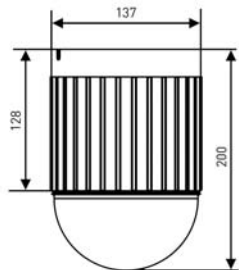

Teknik Özellikler

Sensör	1/4" SONY EXview CCD	Koruma Sınıfı	Yok
Çözünürlük	540TVL	Otomatik Pozlama (AE)	Otomatik, Parlaklık / Shutter Önceliği / IRIS Önceliği / Elle Kazanç / Yavaş Shutter
Min. Aydınlatma	0.1Lüks (Renkli); 0.02Lüks (S/B)	Ön Kurgu (Preset)	128
Etkin Piksel Sayısı	PAL: 752[H] x 582[V]; NTSC: 768[H] x 494[V]	Baud Rate	1200 / 2400 / 4800 / 9600
Tarama Sistemi	2:1 Geçmeli Tarama	Protokol	AD, PELCO-D, PELCO-P, PHILIPS, VICON, SAMSUNG, DS
S/N Oranı	>50dB	Salınma	360° Sürekli Saat Yönünde ya da Tersi Yönünde; 2 ya da 4 Ön Kurgu Arasında Tarama, Yatay ve Dikey Hareket
Senkronizasyon	Dahili / Harici AC-Kilit	Grup Ayarlama	Ön Kurgu, Tur ve Patern İçeren 2 Grup
Optik Zoom	36x Optik Zoom	Zaman Ayarlama	Haftanın Günlerine Göre Zaman Ayarlama; Ön Kurgu, Tur, Patern, Grup, Gece/Gündüz, Gün Seçilebilir, Günde 4 Kere
Dijital Zoom	12x	Park Ayarlama	Park Süresi 1-99 Dakika, Ön Kurgu, Tur Patern, Grup, Salınma Seçilebilir
Fokal Mesafe	3.4mm - 122.4mm	Ekran Göstergesi	Süre, Tarih, Başlık, Koordinat, Sıcaklık
Görüş Açısı	57.8° - 1.7°	Fan / Isıtıcı	Otomatik / Elle
AWB	Otomatik/ATW/İç Ortam/Dış Ortam/One-Push/Elle	İsmlendirme	1 Ana Başlık, 1-16 Ön Kurgu Başlığı, 16 Karakter/Başlık
Gece & Gündüz	Evet	Alarm Cevabı	0-99 Dakika
ICR	Mekanik IR Kesme Filtresi	Video Çıkış	CVBS: 1.0Vp-p / 75ohm
Elektronik Shutter	1/60 s ~ 1/120,000 s [NTSC] / 1/50 s ~ 1/120,000 s [PAL]	Besleme	AC24V±10%, (Harici Ortam: 24V)
Gama Doğrulama	Yok	Enerji Harcama	0.25A 6W (Harici Ortam: 1A/24W)
Haberleşme Arayüzü	RS-485	Kurulum Yapısı	Metal Entegreli ya da Ayrı Hızlı Kurulum Yapısı
Dikey Hareket Hızı	0.05°/s - 280°/s	Çalışma Sıcaklığı	İç Ortam: -5°C ~ 60°C / Dış Ortam: -30°C ~ 60°C
Yatay Hareket Hızı	0.05°/s - 280°/s	Ağırlık	İç Ortam: 2.2 kg, Dış Ortam: 4.3 kg (Ayaksız)
Özel Alan Maskeleye	8 Bölge	Boyutlar	230(Ø) x 288.5(Y) mm
BLC	Açık / Kapalı / Otomatik		
DNR	Yok		
AGC	Otomatik		

L=200
L=1000