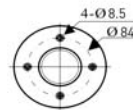

Teknik Özellikler

Sensör	1/4" SONY EXview CCD	Koruma Sınıfı	Yok
Çözünürlük	540TVL	Otomatik Pozlama (AE)	Otomatik, Parlaklık / Shutter Önceliği / IRIS Önceliği / Elle Kazanç / Yavaş Shutter
Min. Aydınlatma	0.1Lüks (Renkli); 0.02Lüks (S/B)	Ön Kurgu (Preset)	128
Etkin Piksel Sayısı	PAL: 752[H] x 582[V]; NTSC: 768[H] x 494[V]	Baud Rate	1200 / 2400 / 4800 / 9600
Tarama Sistemi	2:1 Geçmeli Tarama	Protokol	AD, PELCO-D, PELCO-P, PHILIPS, VICON, SAMSUNG, DS
S/N Oranı	>50dB	Salınma	360° Sürekli Saat Yönünde ya da Tersi Yönünde; 2 ya da 4 Ön Kurgu Arasında Tarama, Yatay ve Dikey Hareket
Senkronizasyon	Dahili / Harici AC-Kilit	Grup Ayarlama	Ön Kurgu, Tur ve Patern İçeren 2 Grup
Optik Zoom	36x Optik Zoom	Zaman Ayarlama	Haftanın Günlerine Göre Zaman Ayarlama; Ön Kurgu, Tur, Patern, Grup, Gece/Gündüz, Gün Seçilebilir, Günde 4 Kere
Dijital Zoom	12x	Park Ayarlama	Park Süresi 1-99 Dakika, Ön Kurgu, Tur Patern, Grup, Salınma Seçilebilir
Fokal Mesafe	3.4mm - 122.4mm	Ekran Göstergesi	Süre, Tarih, Başlık, Koordinat, Sıcaklık
Görüş Açısı	57.8° - 1.7°	Fan / Isıtıcı	Otomatik / Elle
AWB	Otomatik/ATW/İç Ortam/Dış Ortam/One-Push/Elle	İsmlendirme	1 Ana Başlık, 1-16 Ön Kurgu Başlığı, 16 Karakter/Başlık
Gece & Gündüz	Evet	Alarm Cevabı	0-99 Dakika
ICR	Mekanik IR Kesme Filtresi	Video Çıkış	CVBS: 1.0Vp-p / 75ohm
Elektronik Shutter	1/60 s ~ 1/120,000 s [NTSC] / 1/50 s ~ 1/120,000 s [PAL]	Besleme	AC24V±10%, (Harici Ortam: 24V)
Gama Doğrulama	Yok	Enerji Harcama	0.25A 6W (Harici Ortam: 1A/24W)
Haberleşme Arayüzü	RS-485	Kurulum Yapısı	Metal Entegreli ya da Ayrı Hızlı Kurulum Yapısı
Dikey Hareket Hızı	0.05°/s - 280°/s	Çalışma Sıcaklığı	İç Ortam: -5°C ~ 60°C / Dış Ortam: -30°C ~ 60°C
Yatay Hareket Hızı	0.05°/s - 280°/s	Ağırlık	İç Ortam: 2.2 kg, Dış Ortam: 4.3 kg (Ayaksız)
Özel Alan Maskeleye	8 Bölge	Boyutlar	230(Ø) x 288.5(Y) mm
BLC	Açık / Kapalı / Otomatik		
DNR	Yok		
AGC	Otomatik		

L=200
L=1000